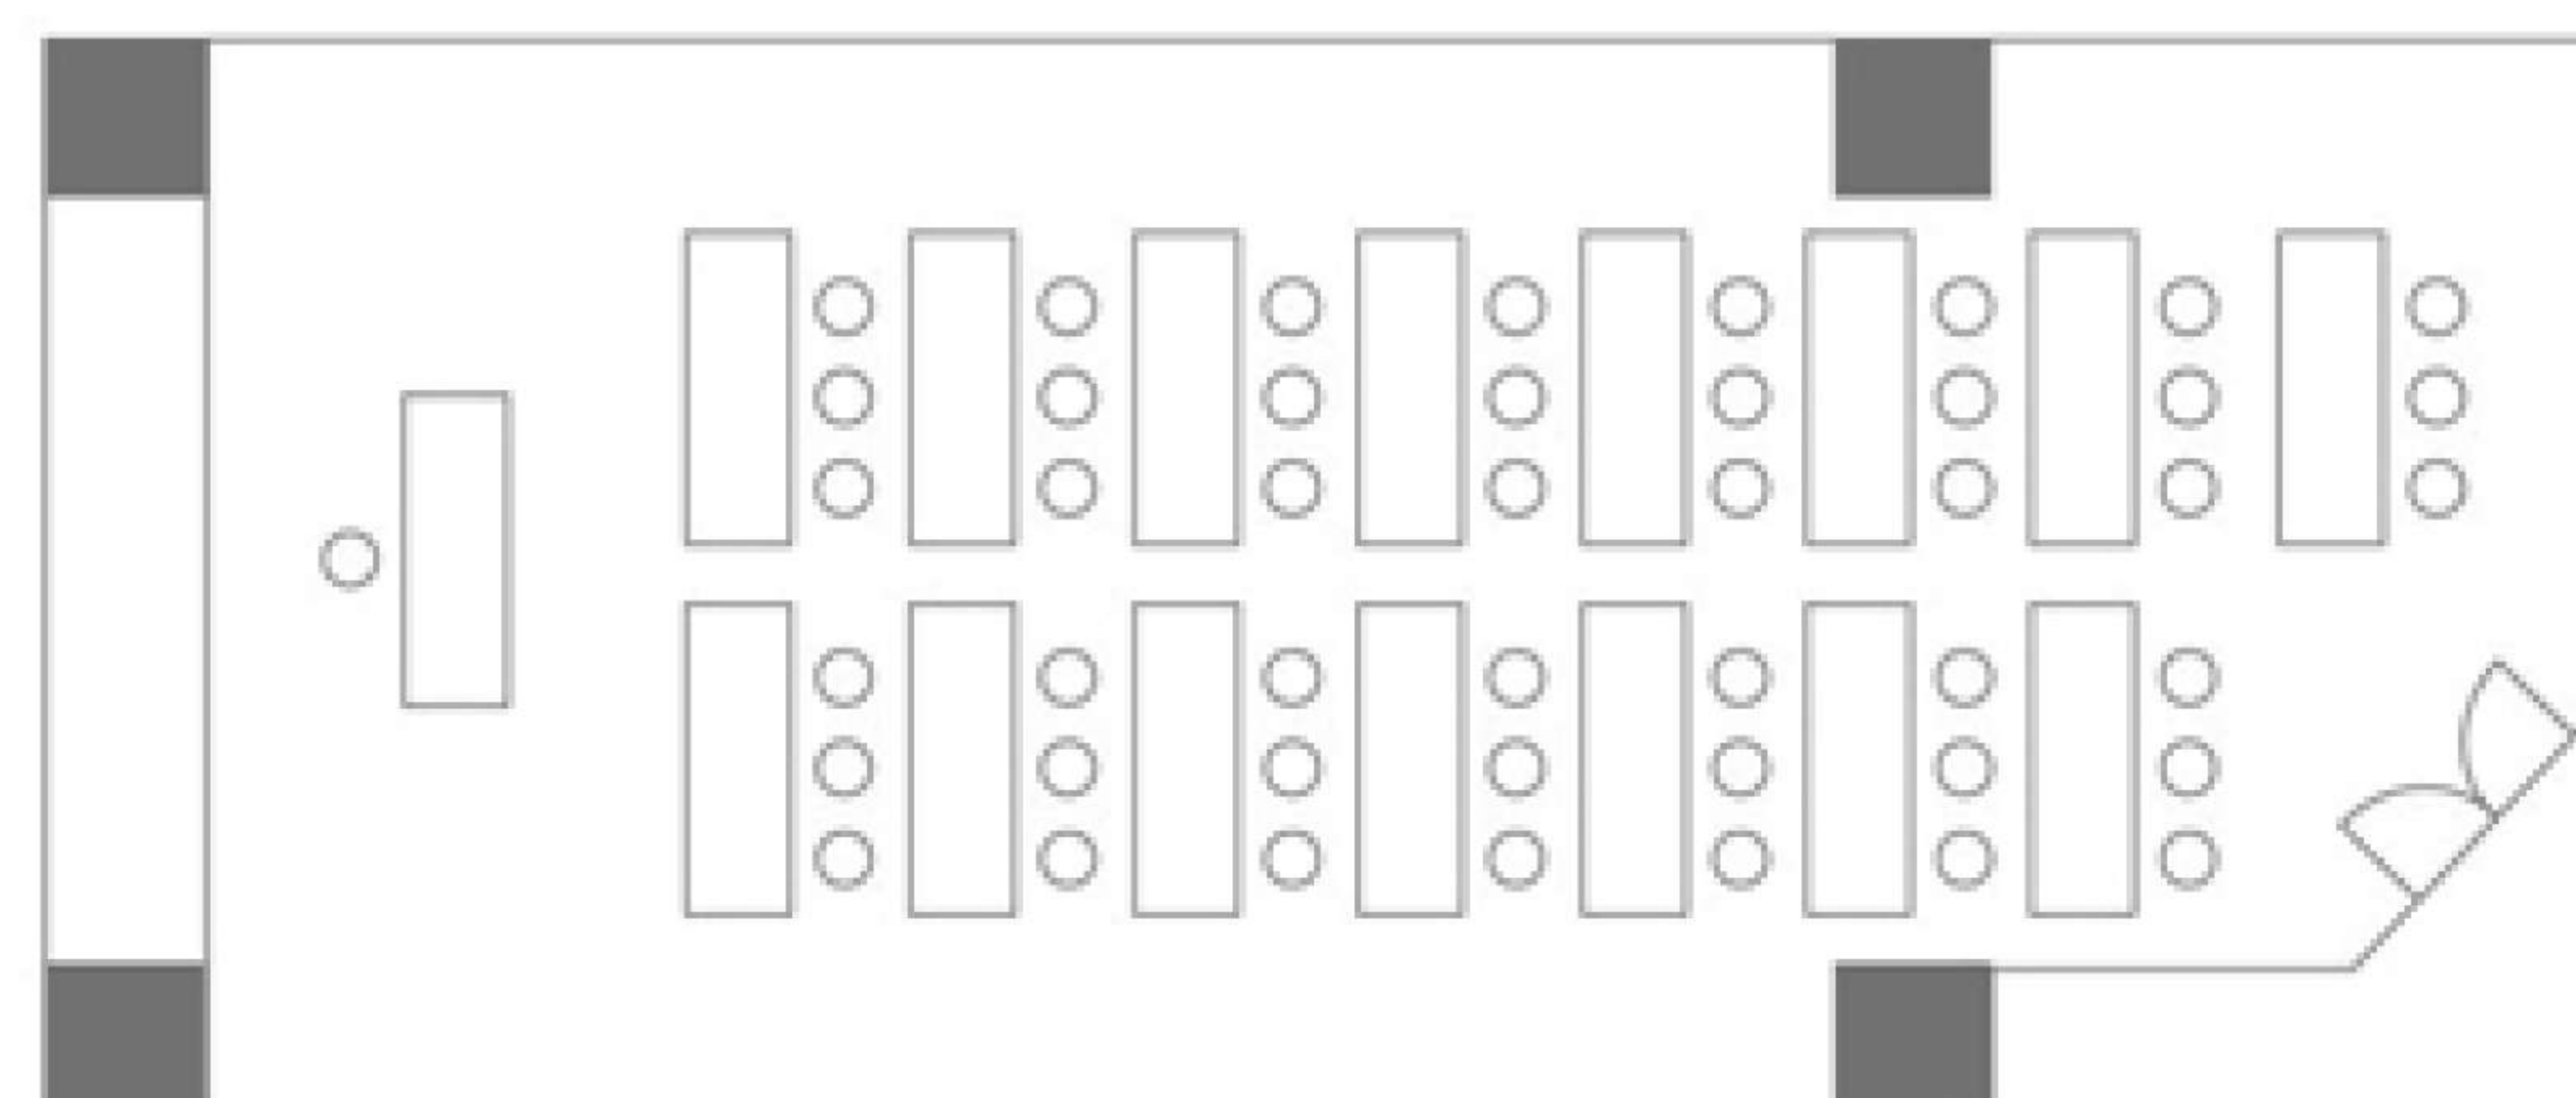

はまなす HAMANASU 配置図

(11.6m)

(6.0m)

(8.7m)

■宴会スタイル10人掛 30名様

■スクールスタイル3人掛 45名様

■島スタイル 24名様

■口の字スタイル 30名様