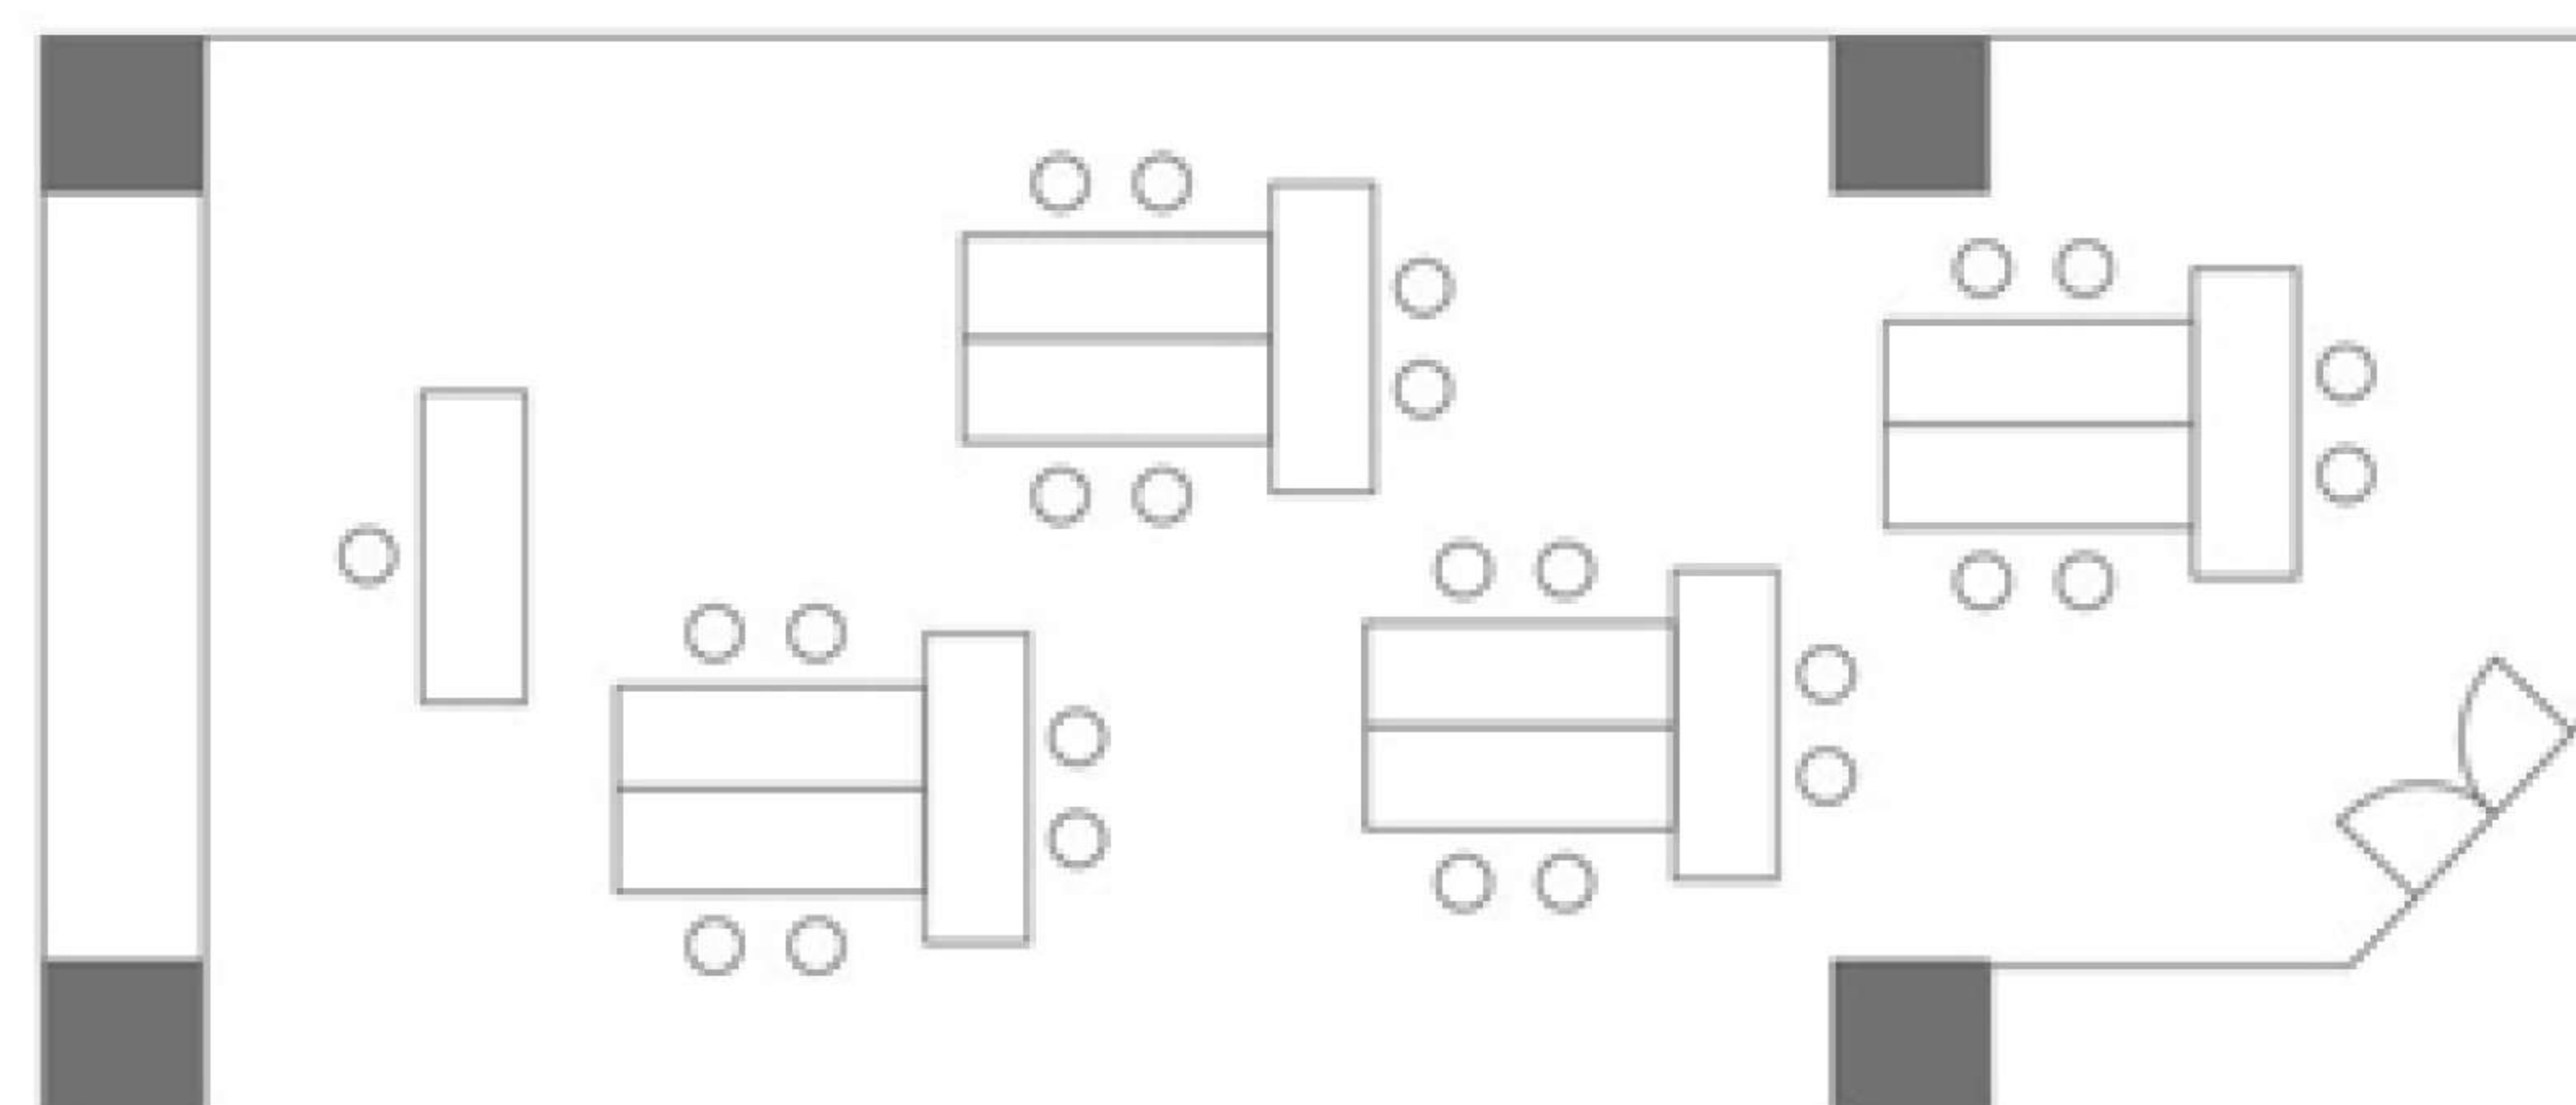

はまなす HAMANASU 配置図

(11.6m)

(6.0m)

(8.7m)

■宴会スタイル10人掛 30名様

■スクールスタイル3人掛 45名様

■島スタイル 24名様

■口の字スタイル 30名様