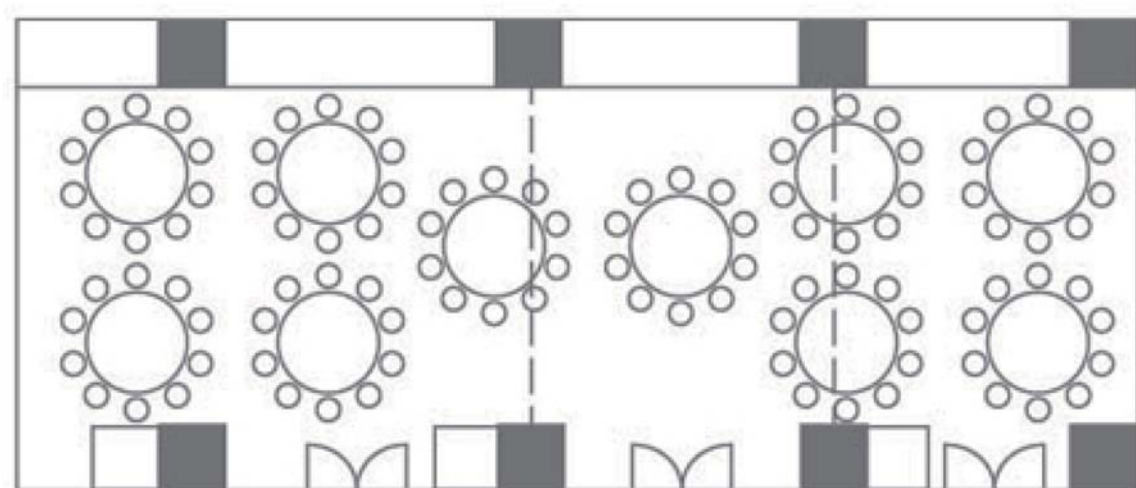

ましゅう MASYU 配置図

■スクールスタイル3人掛 135名様(2人掛90名)

■宴会スタイル10人掛 100名様

■島スタイル11島 66名様

■立食スタイル

■口の字スタイル 40名様