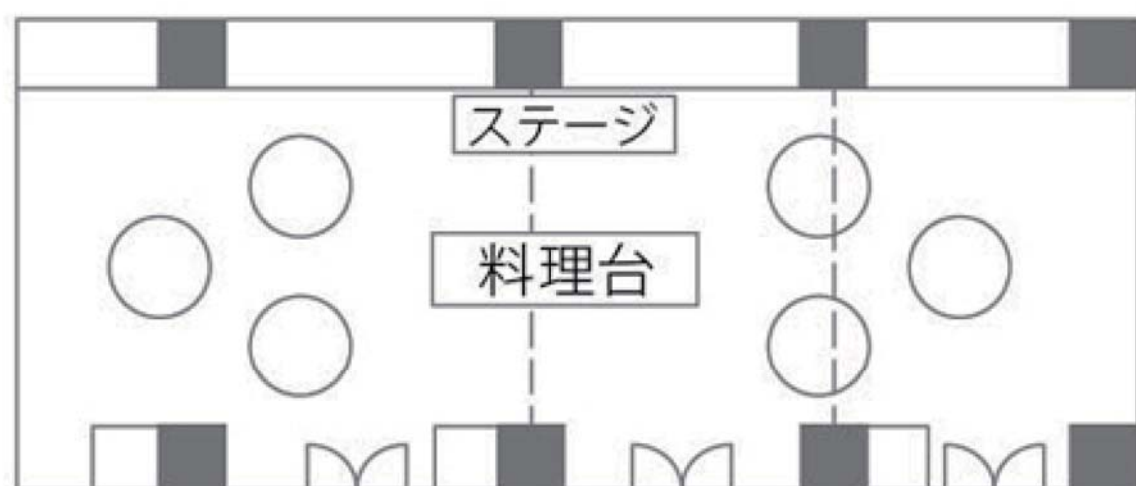

ましゅう MASYU 配置図

■スクールスタイル3人掛 135名様(2人掛90名)

■宴会スタイル10人掛 100名様

■島スタイル11島 66名様

■立食スタイル

■口の字スタイル 40名様