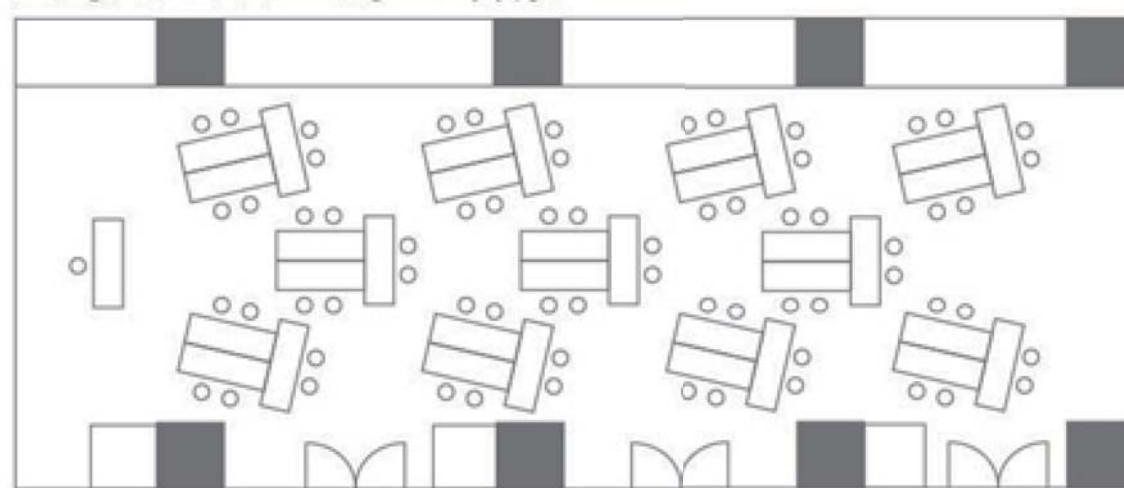

ましゅう MASYU 配置図

■スクールスタイル3人掛 135名様(2人掛90名)

■宴会スタイル10人掛 100名様

■島スタイル11島 66名様

■立食スタイル

■口の字スタイル 40名様