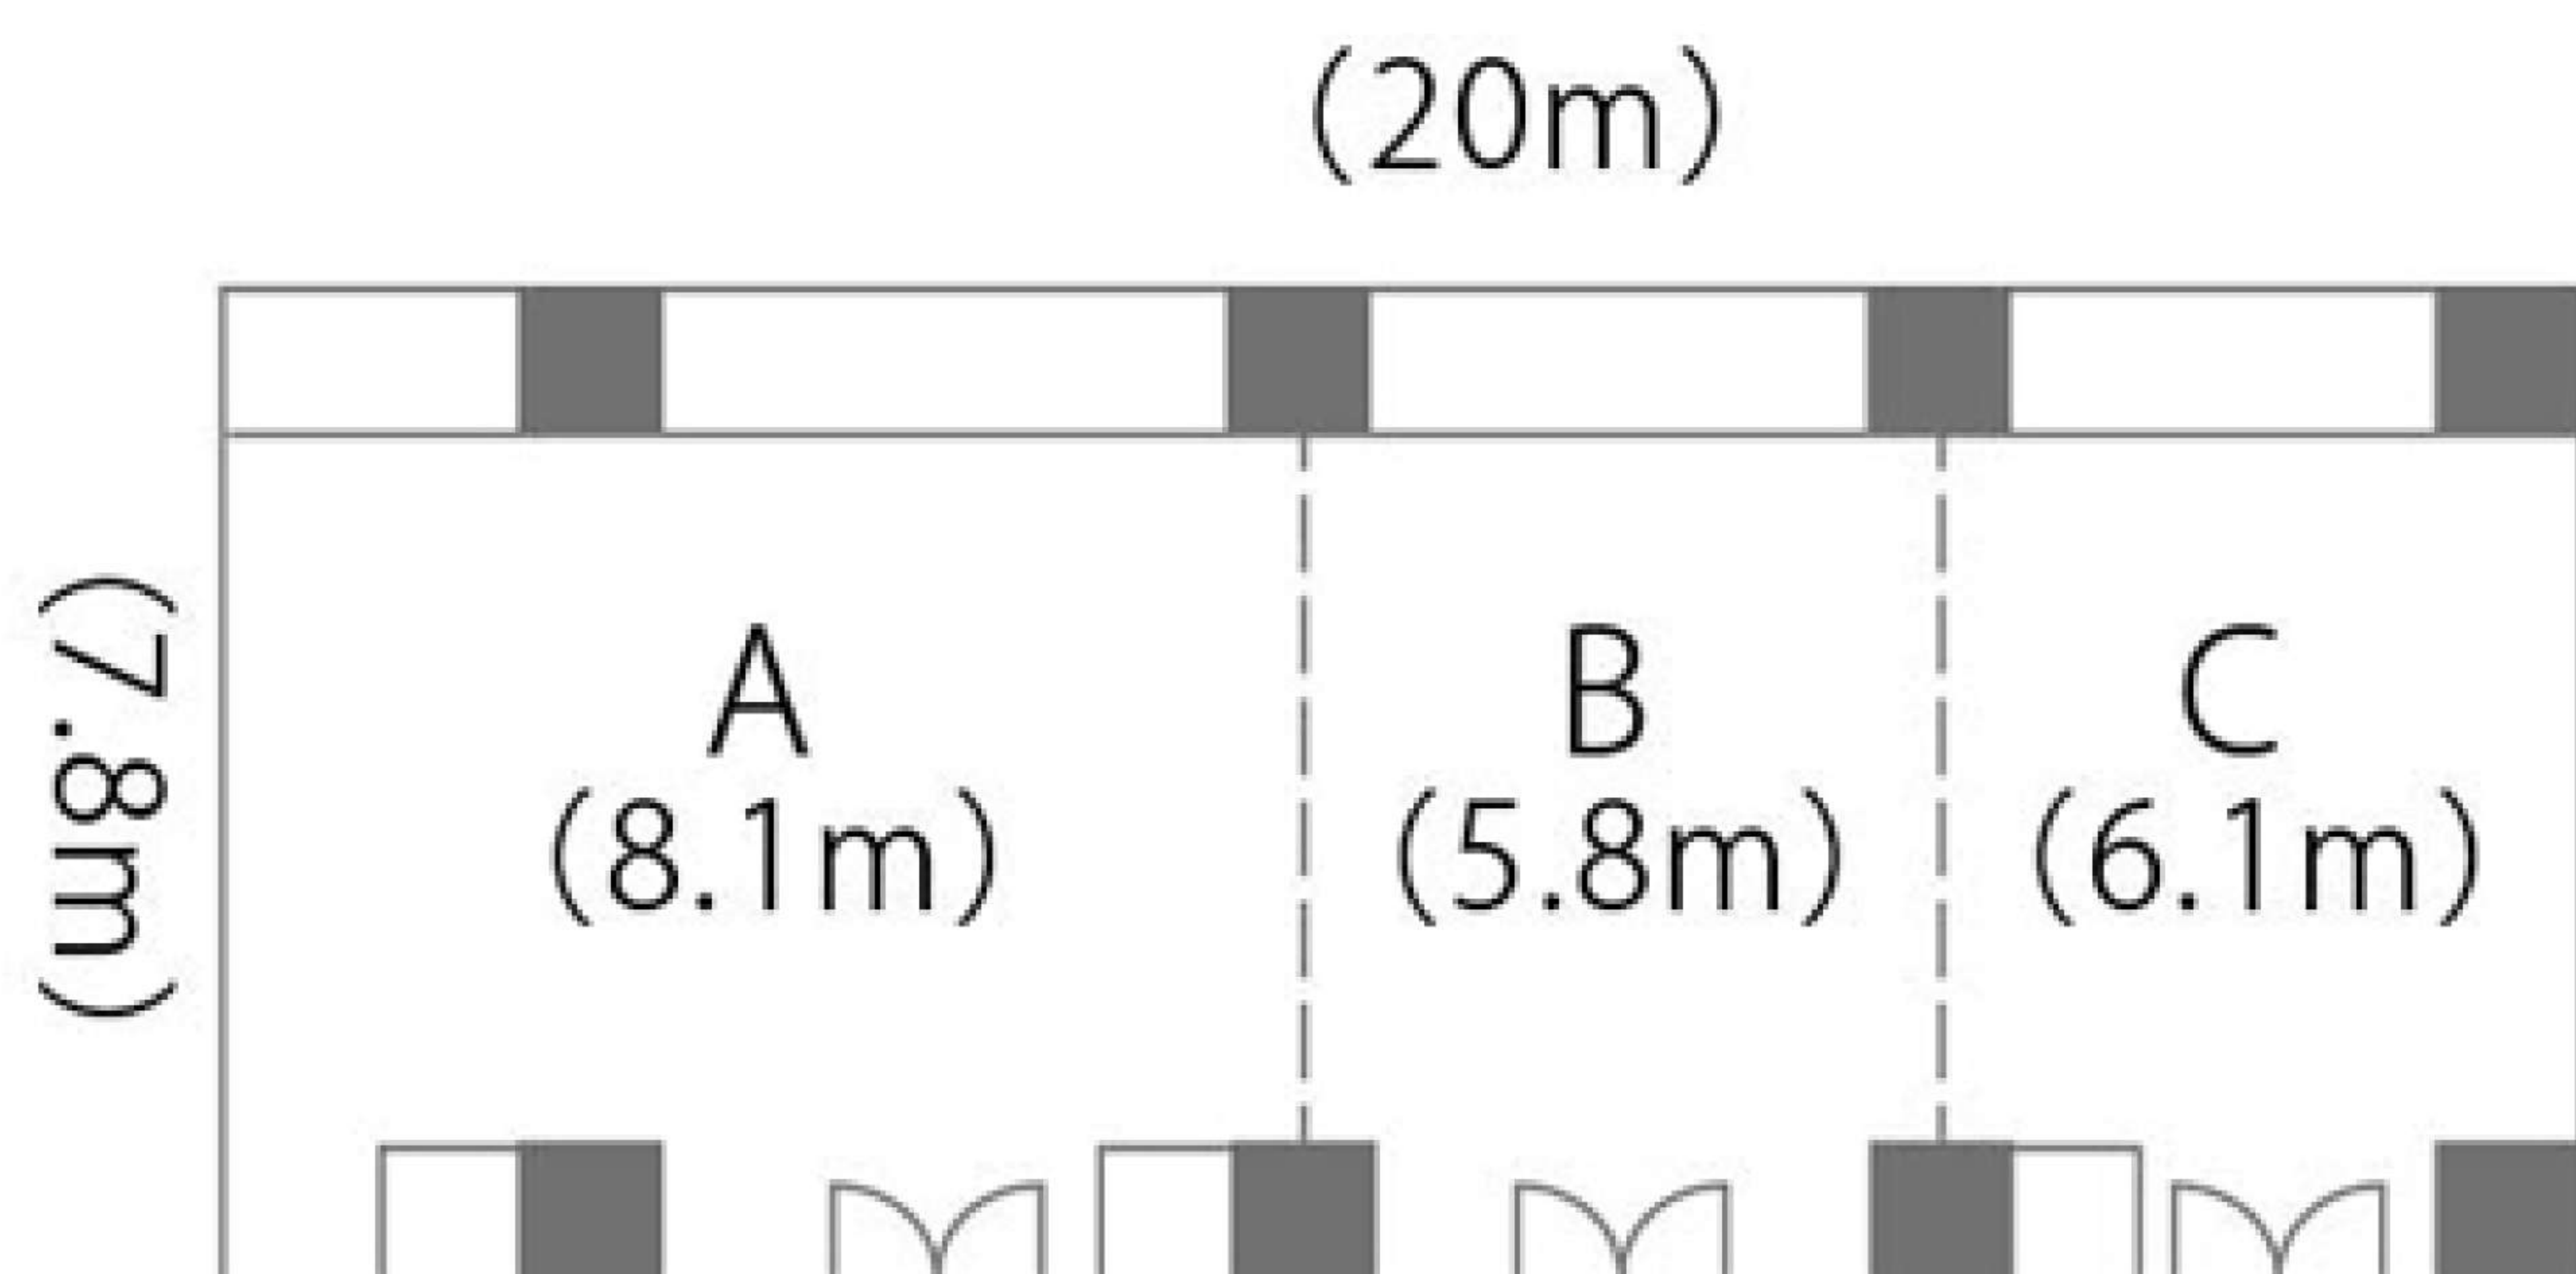

ましゅう MASYU 配置図

■スクールスタイル3人掛 135名様(2人掛90名)

■宴会スタイル10人掛 100名様

■島スタイル11島 66名様

■立食スタイル

■口の字スタイル 40名様