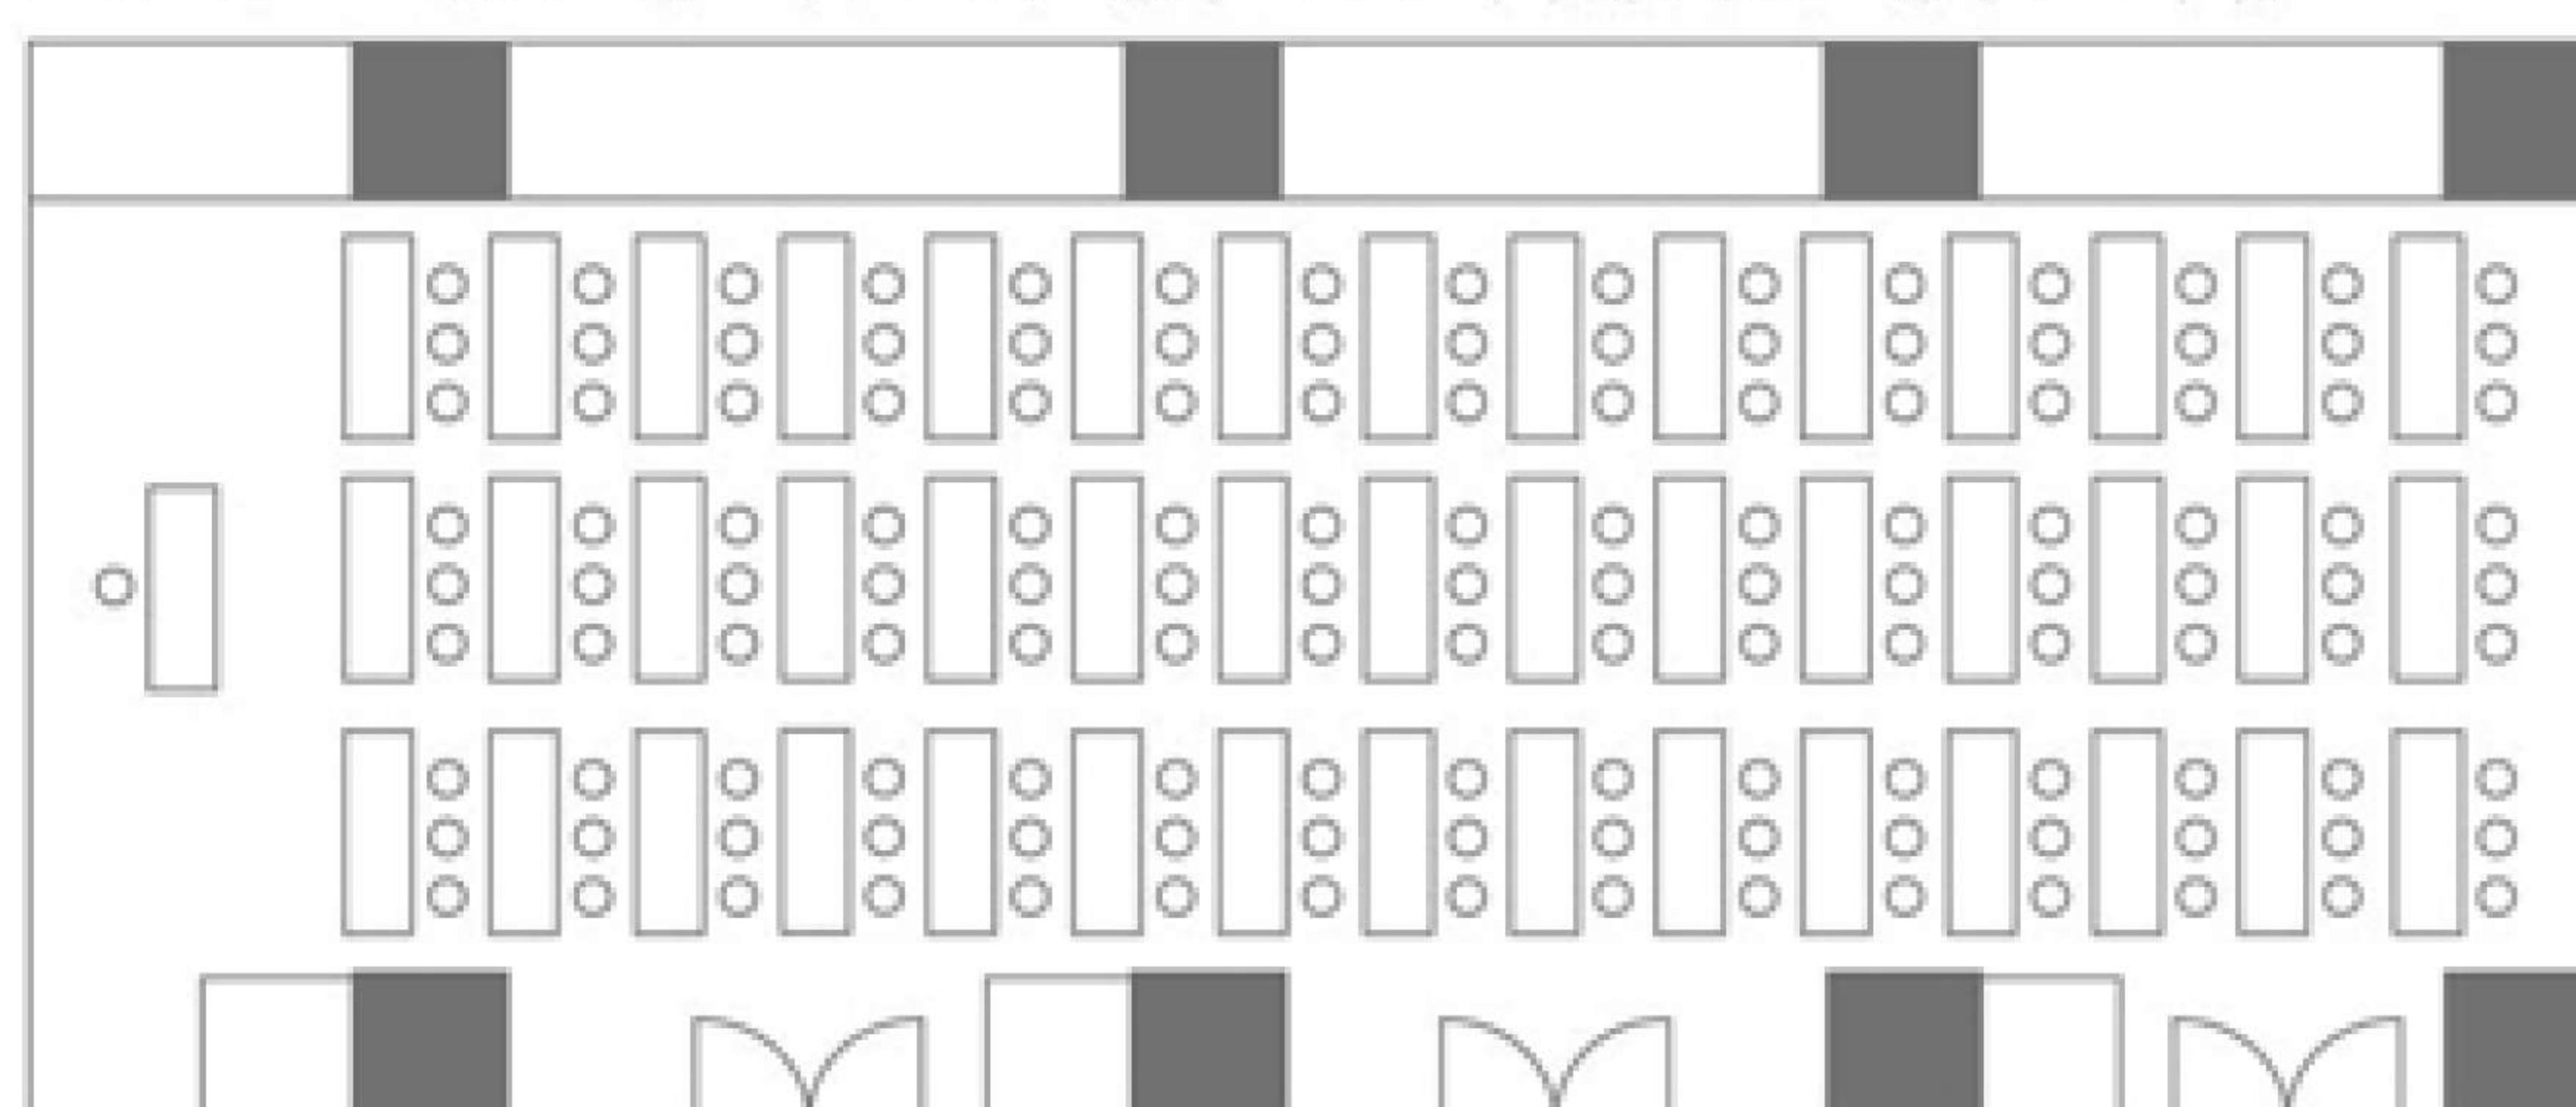

ましゅう MASYU 配置図

■スクールスタイル3人掛 135名様(2人掛90名)

■宴会スタイル10人掛 100名様

■島スタイル11島 66名様

■立食スタイル

■口の字スタイル 40名様