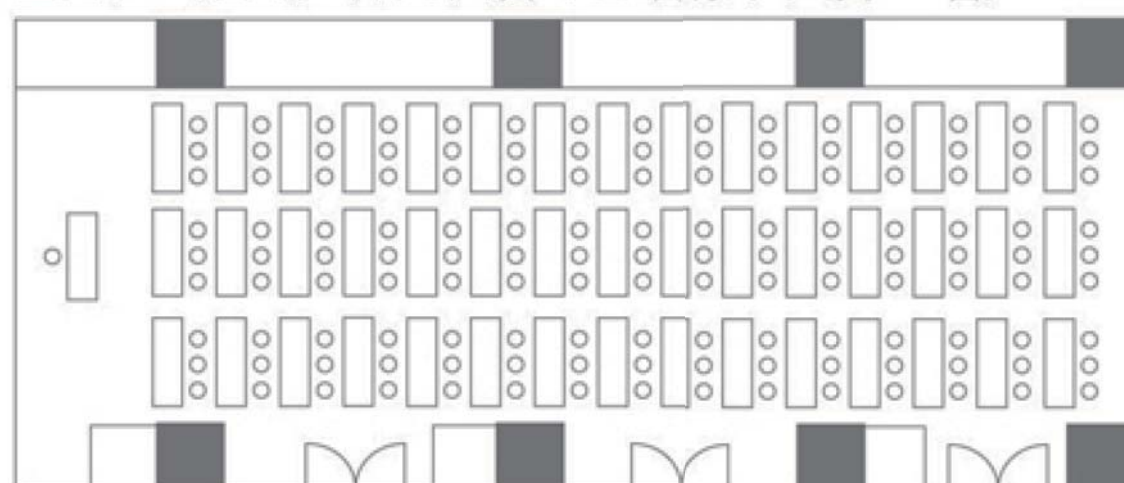

ましゅう MASYU 配置図

■スクールスタイル3人掛 135名様(2人掛90名)

■宴会スタイル10人掛 100名様

■島スタイル11島 66名様

■立食スタイル

■口の字スタイル 40名様