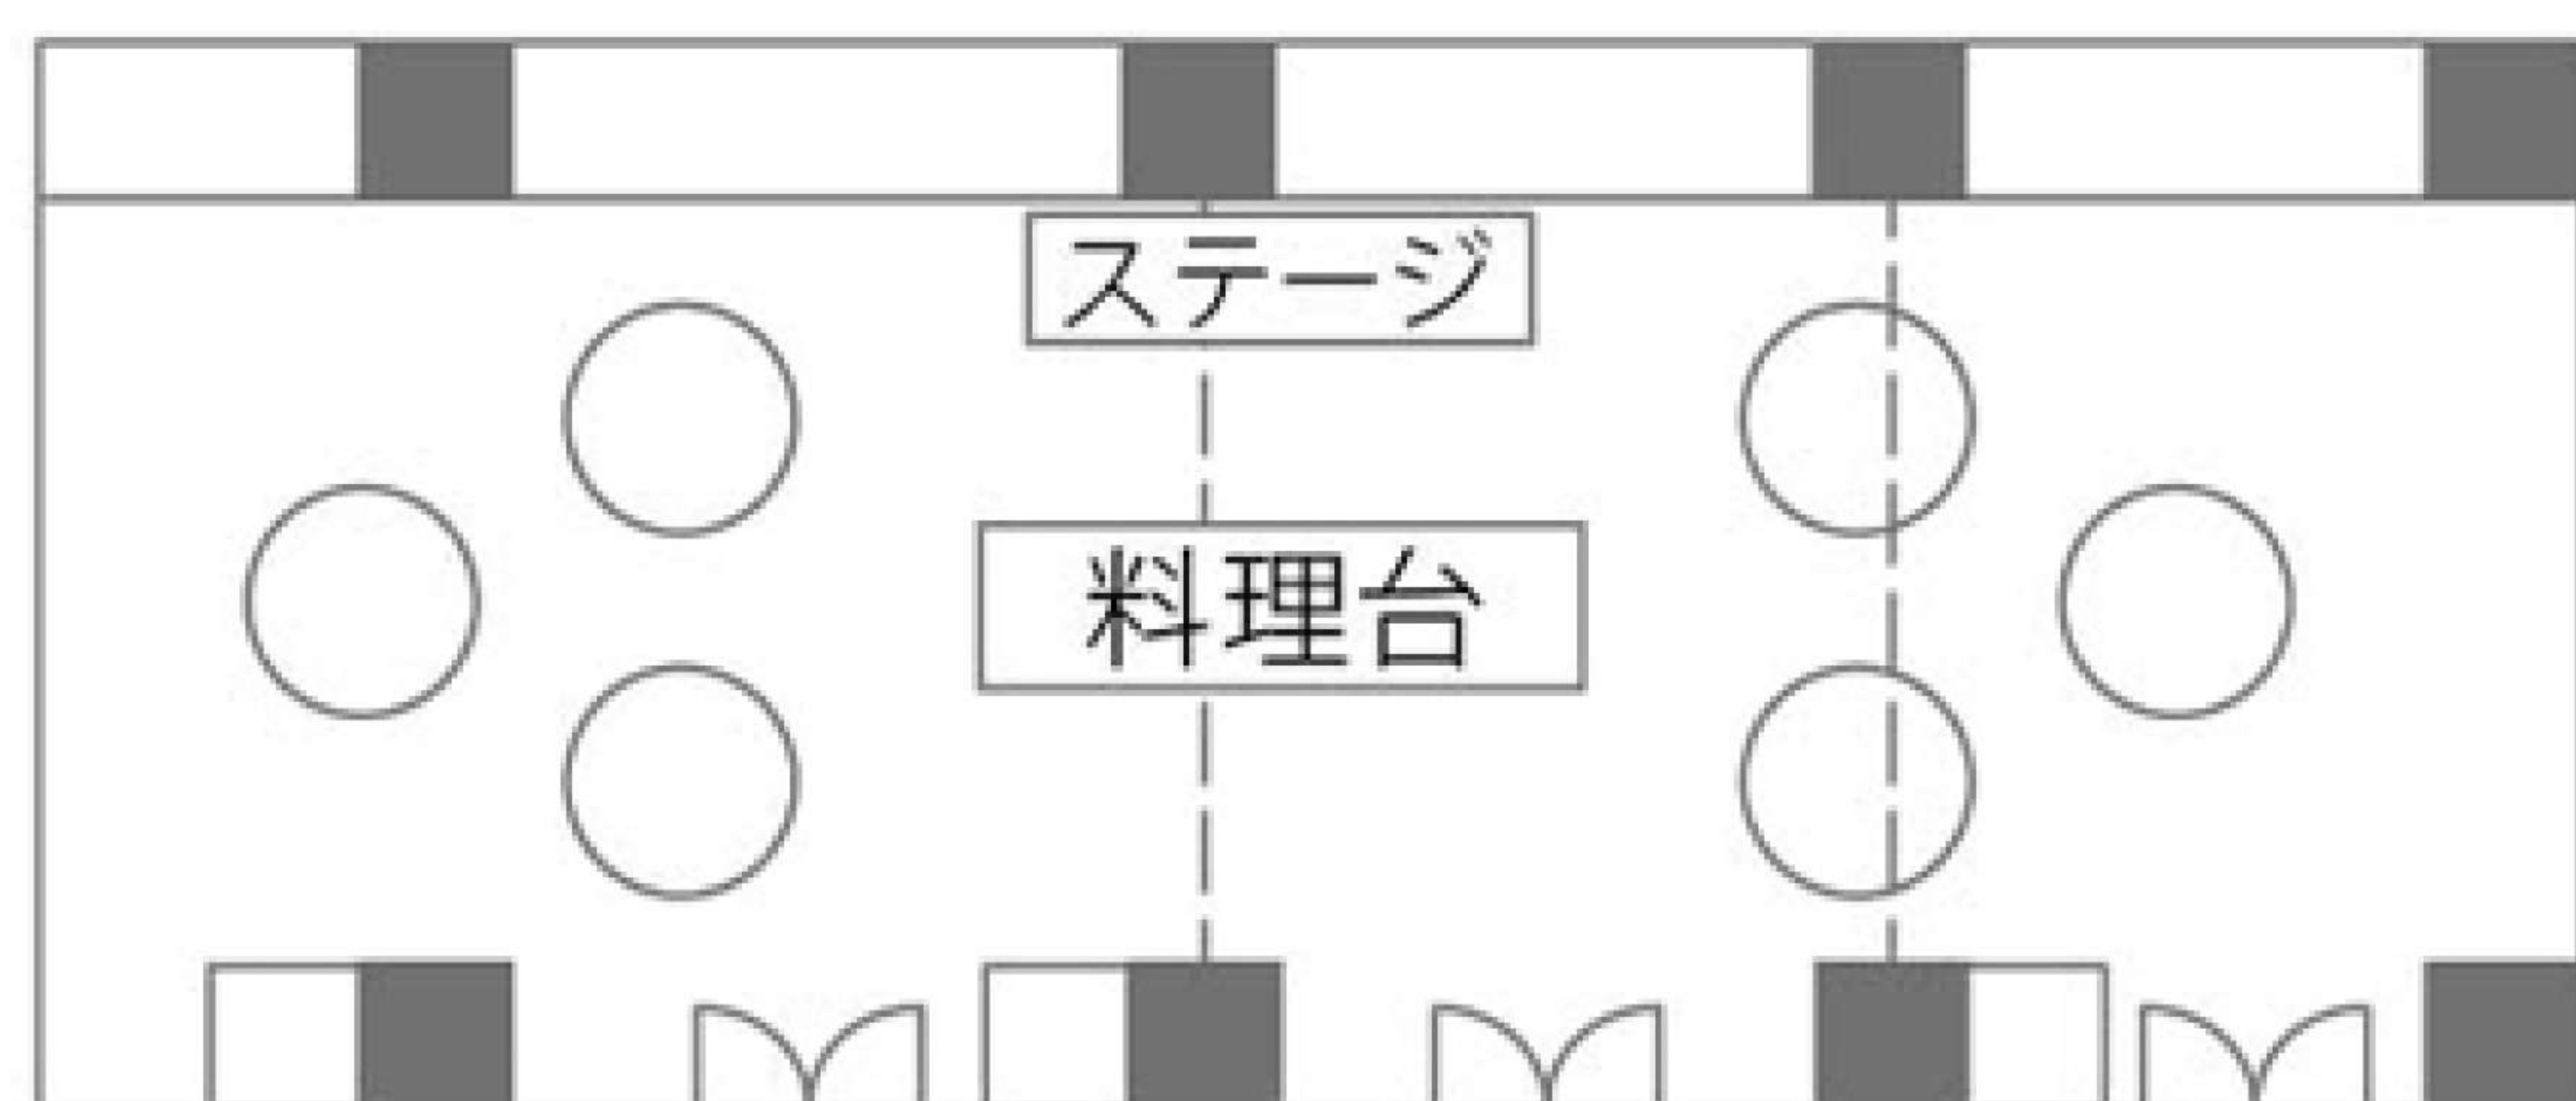

ましゅう MASYU 配置図

■スクールスタイル3人掛 135名様(2人掛90名)

■宴会スタイル10人掛 100名様

■島スタイル11島 66名様

■立食スタイル

■口の字スタイル 40名様