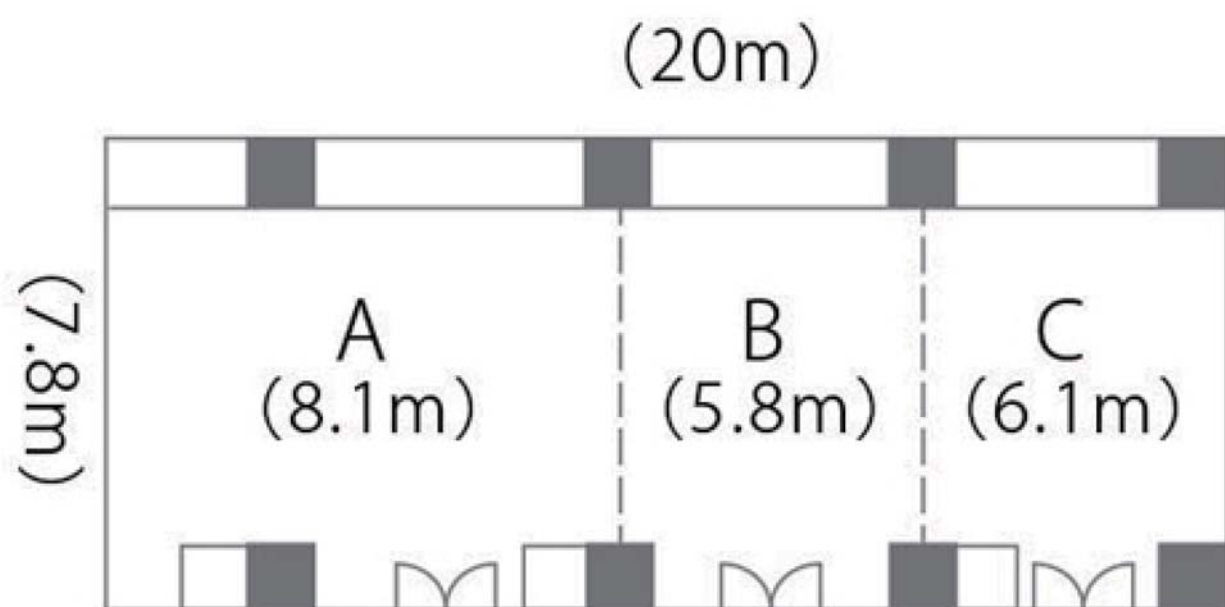

ましゅう MASYU 配置図

■スクールスタイル3人掛 135名様(2人掛90名)

■宴会スタイル10人掛 100名様

■島スタイル11島 66名様

■立食スタイル

■口の字スタイル 40名様