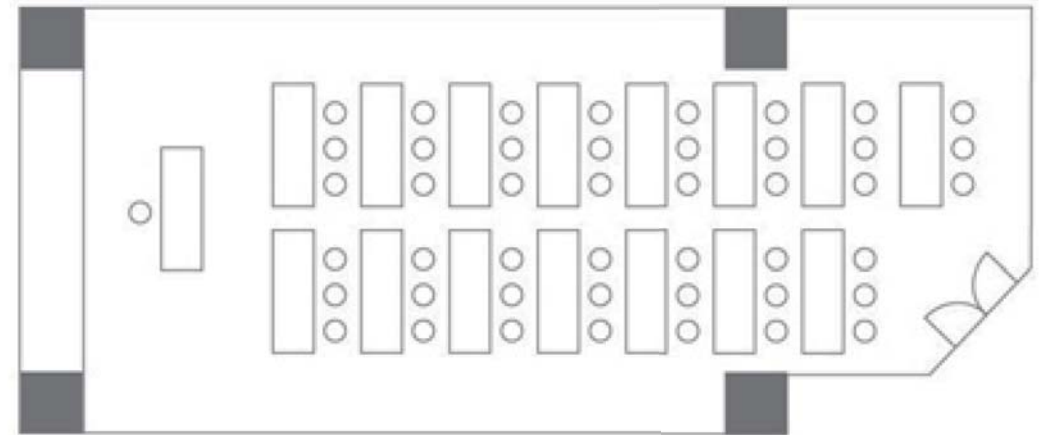

はまなす HAMANASU 配置図

(11.6m)

(6.0m)

(8.7m)

■宴会スタイル10人掛 30名様

■スクールスタイル3人掛 45名様

■島スタイル 24名様

■口の字スタイル 30名様