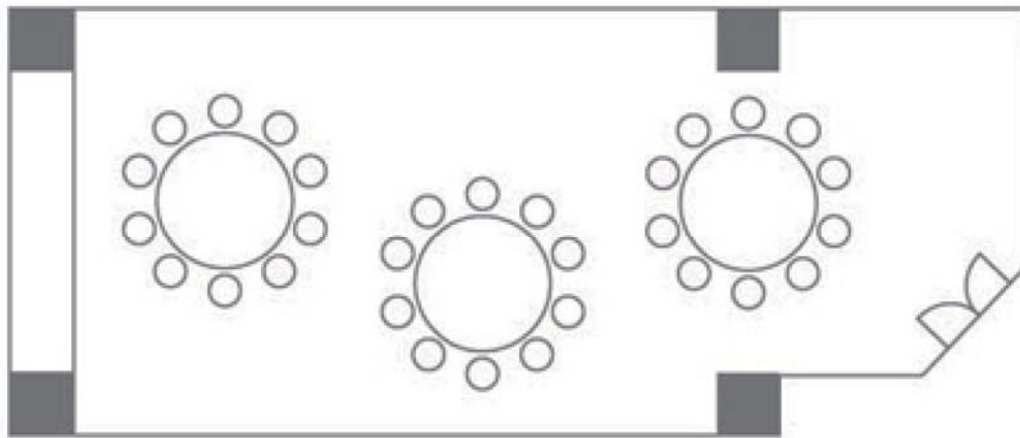

はまなす HAMANASU 配置図

(11.6m)

(6.0m)

(8.7m)

■宴会スタイル10人掛 30名様

■スクールスタイル3人掛 45名様

■島スタイル 24名様

■口の字スタイル 30名様