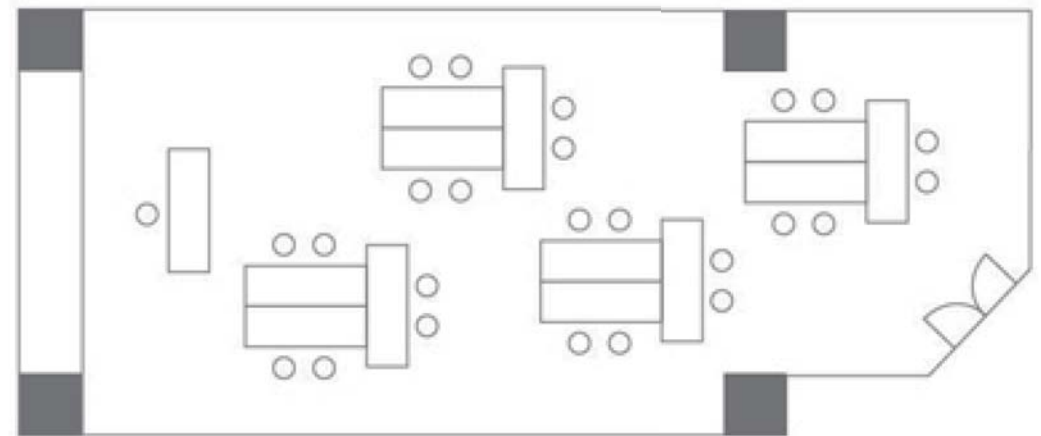

はまなす HAMANASU 配置図

(11.6m)

(6.0m)

(8.7m)

■宴会スタイル10人掛 30名様

■スクールスタイル3人掛 45名様

■島スタイル 24名様

■口の字スタイル 30名様