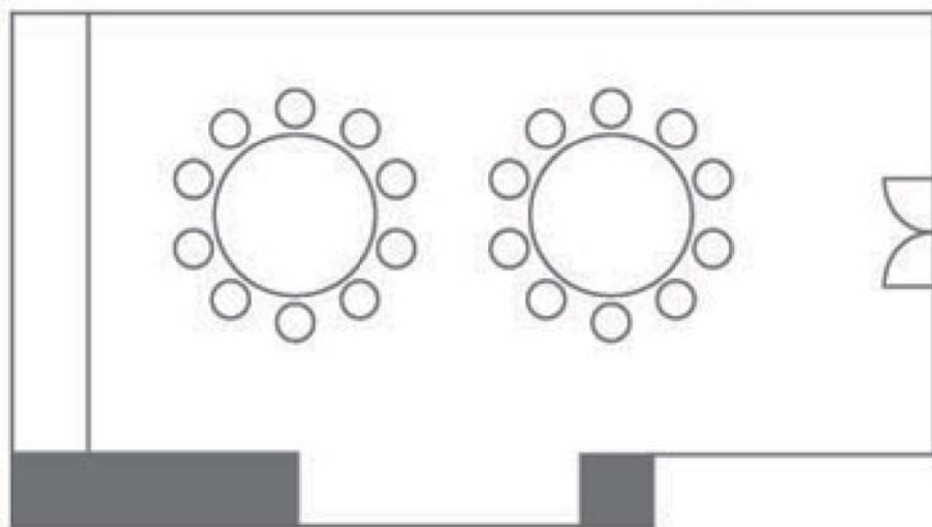

あかしや AKASHIYA 配置図

■スクールスタイル3人掛 30名様

■宴会スタイル10人掛 20名様

■島スタイル 12名様

■口の字スタイル 24名様