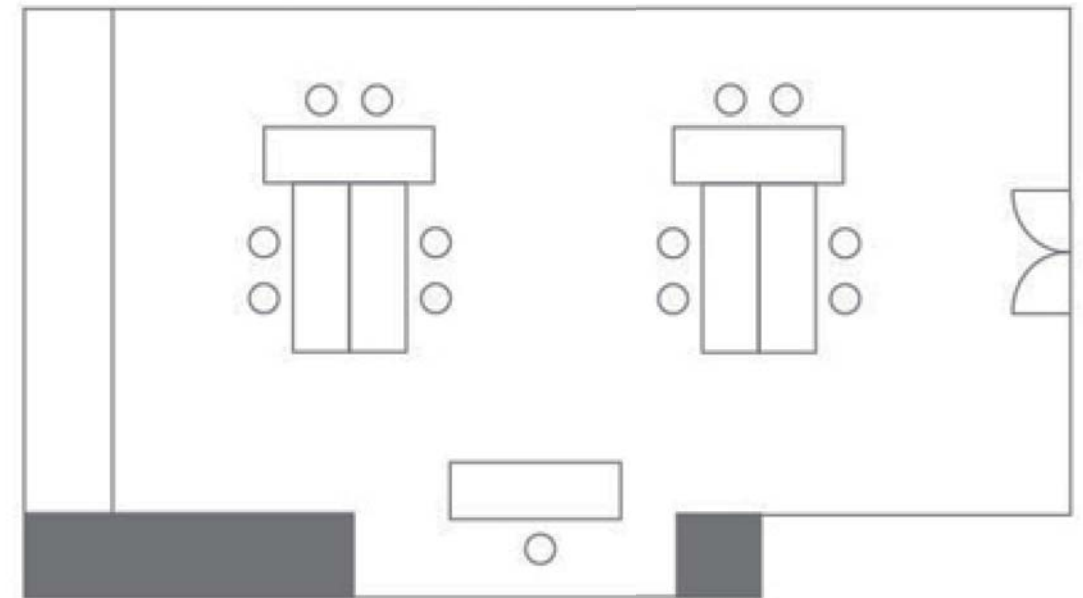

あかしや AKASHIYA 配置図

■スクールスタイル3人掛 30名様

■宴会スタイル10人掛 20名様

■島スタイル 12名様

■口の字スタイル 24名様