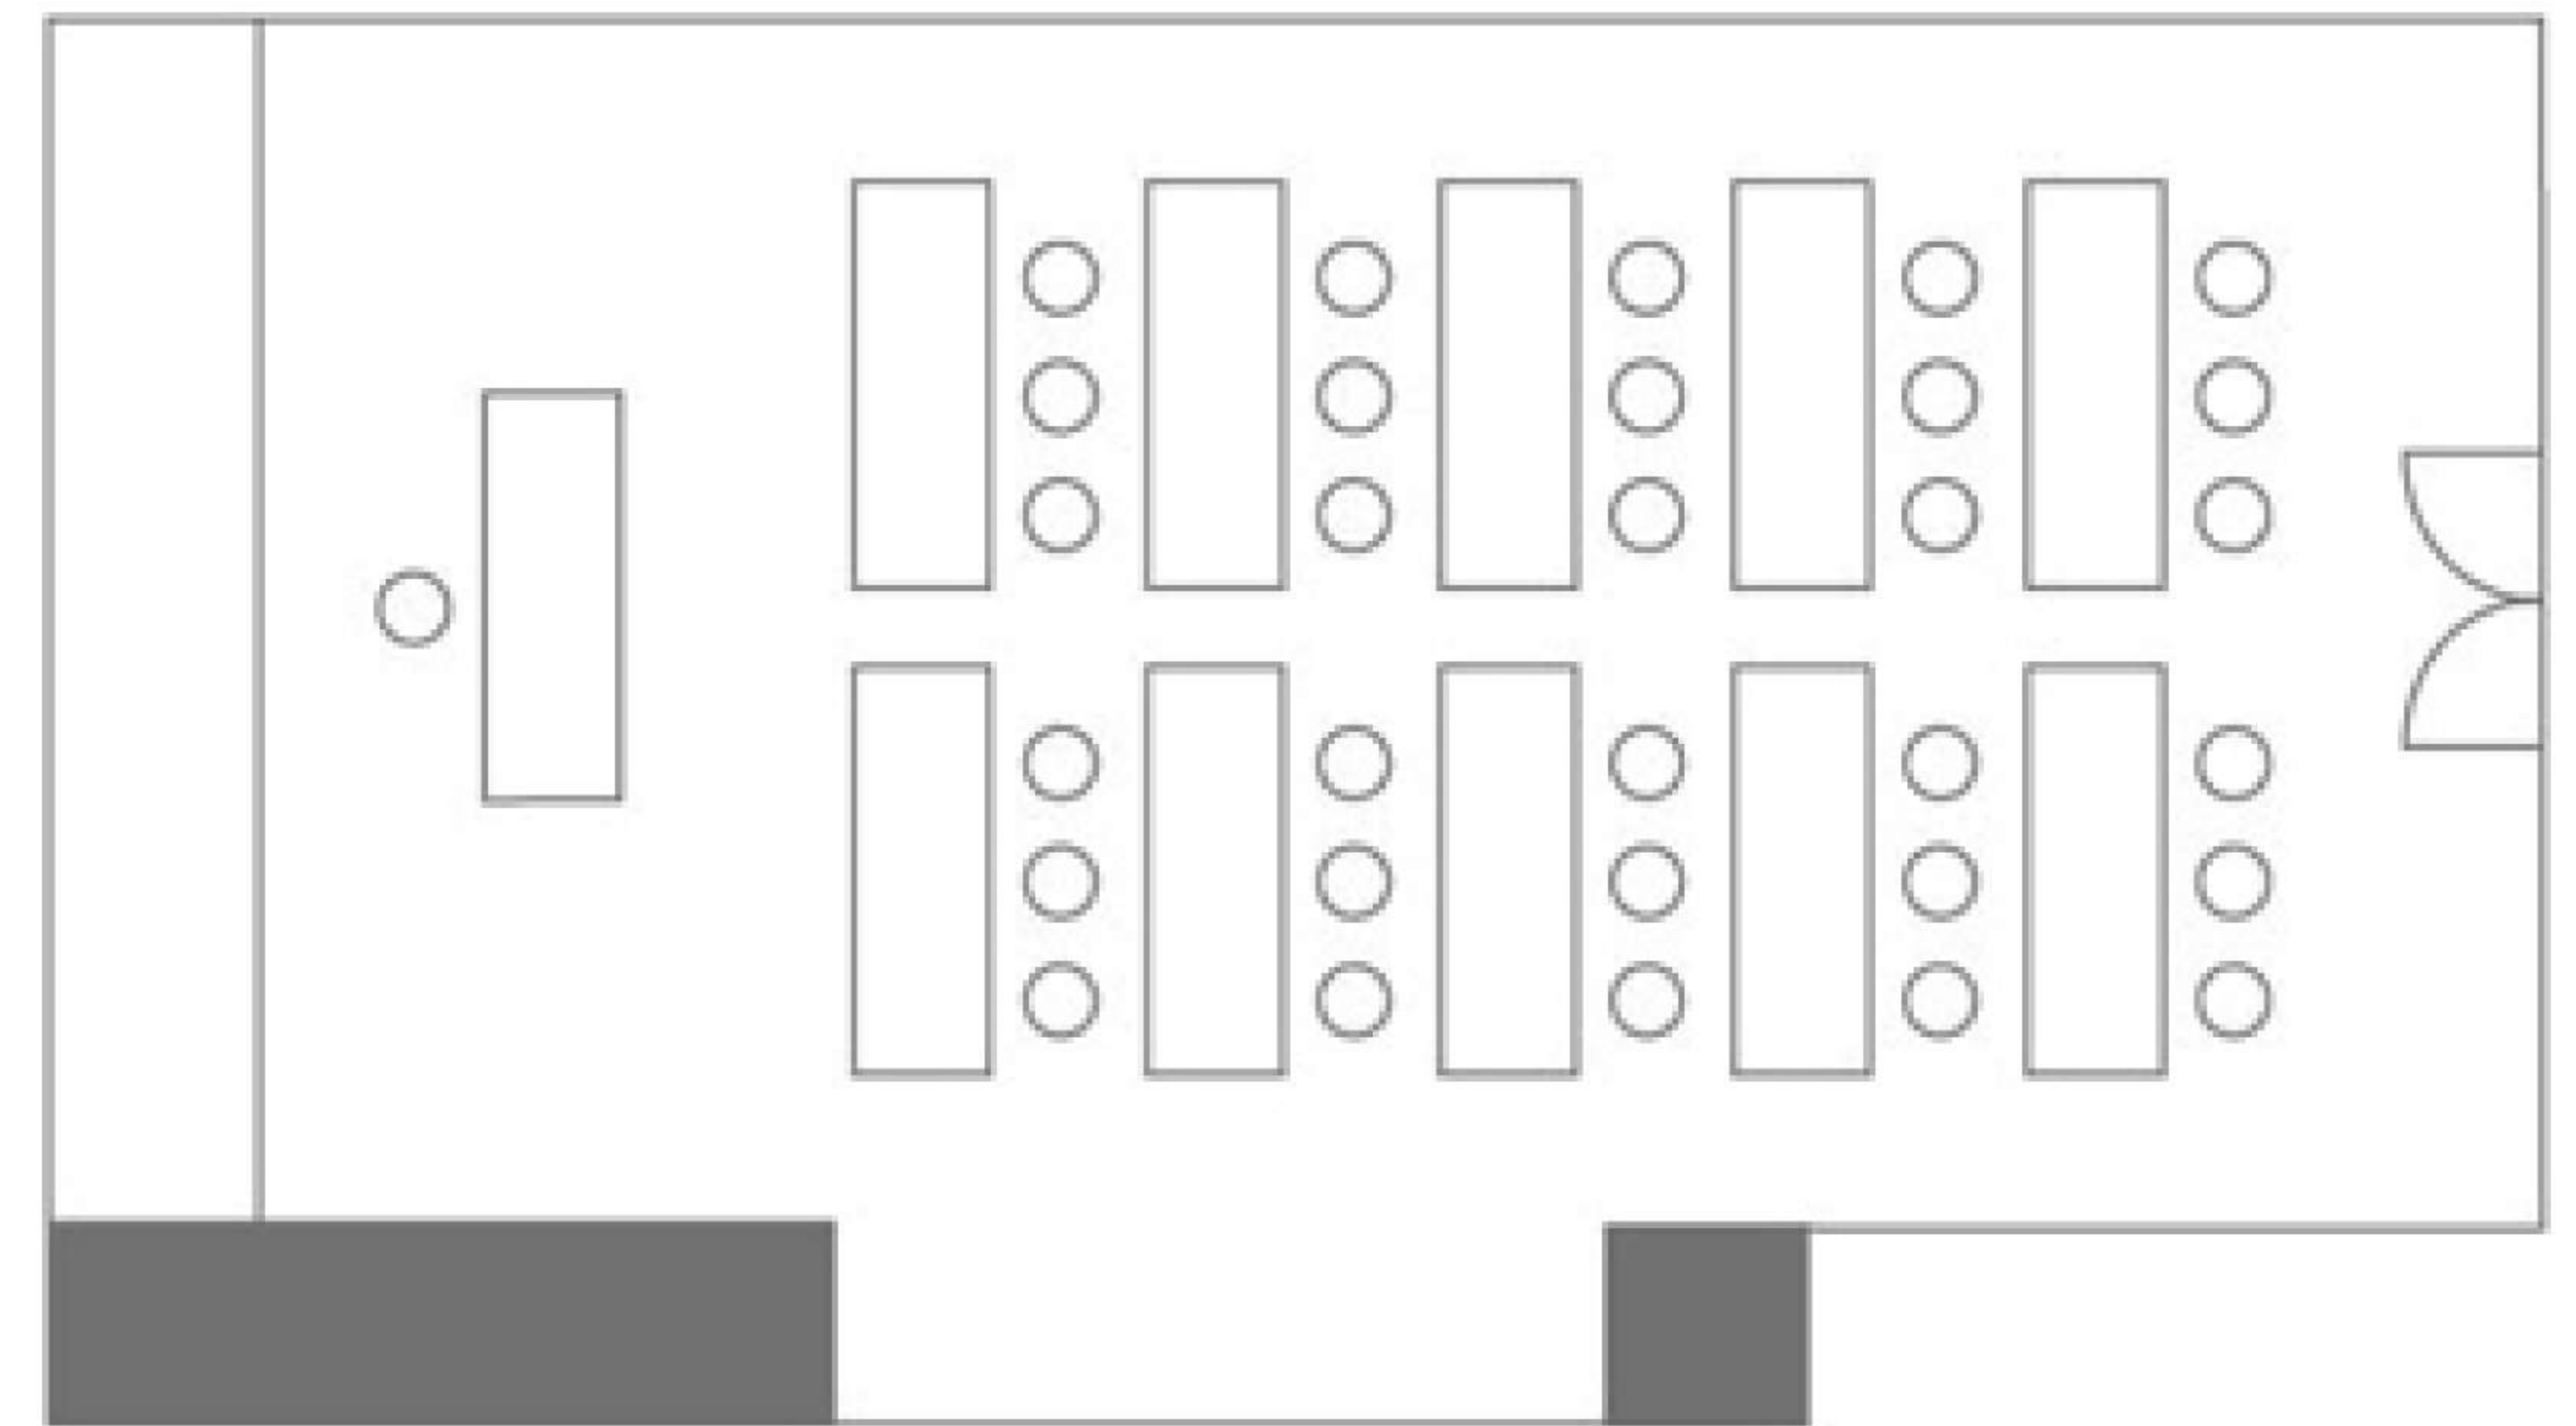

あかしや AKASHIYA 配置図

■スクールスタイル3人掛 30名様

■宴会スタイル10人掛 20名様

■島スタイル 12名様

■口の字スタイル 24名様