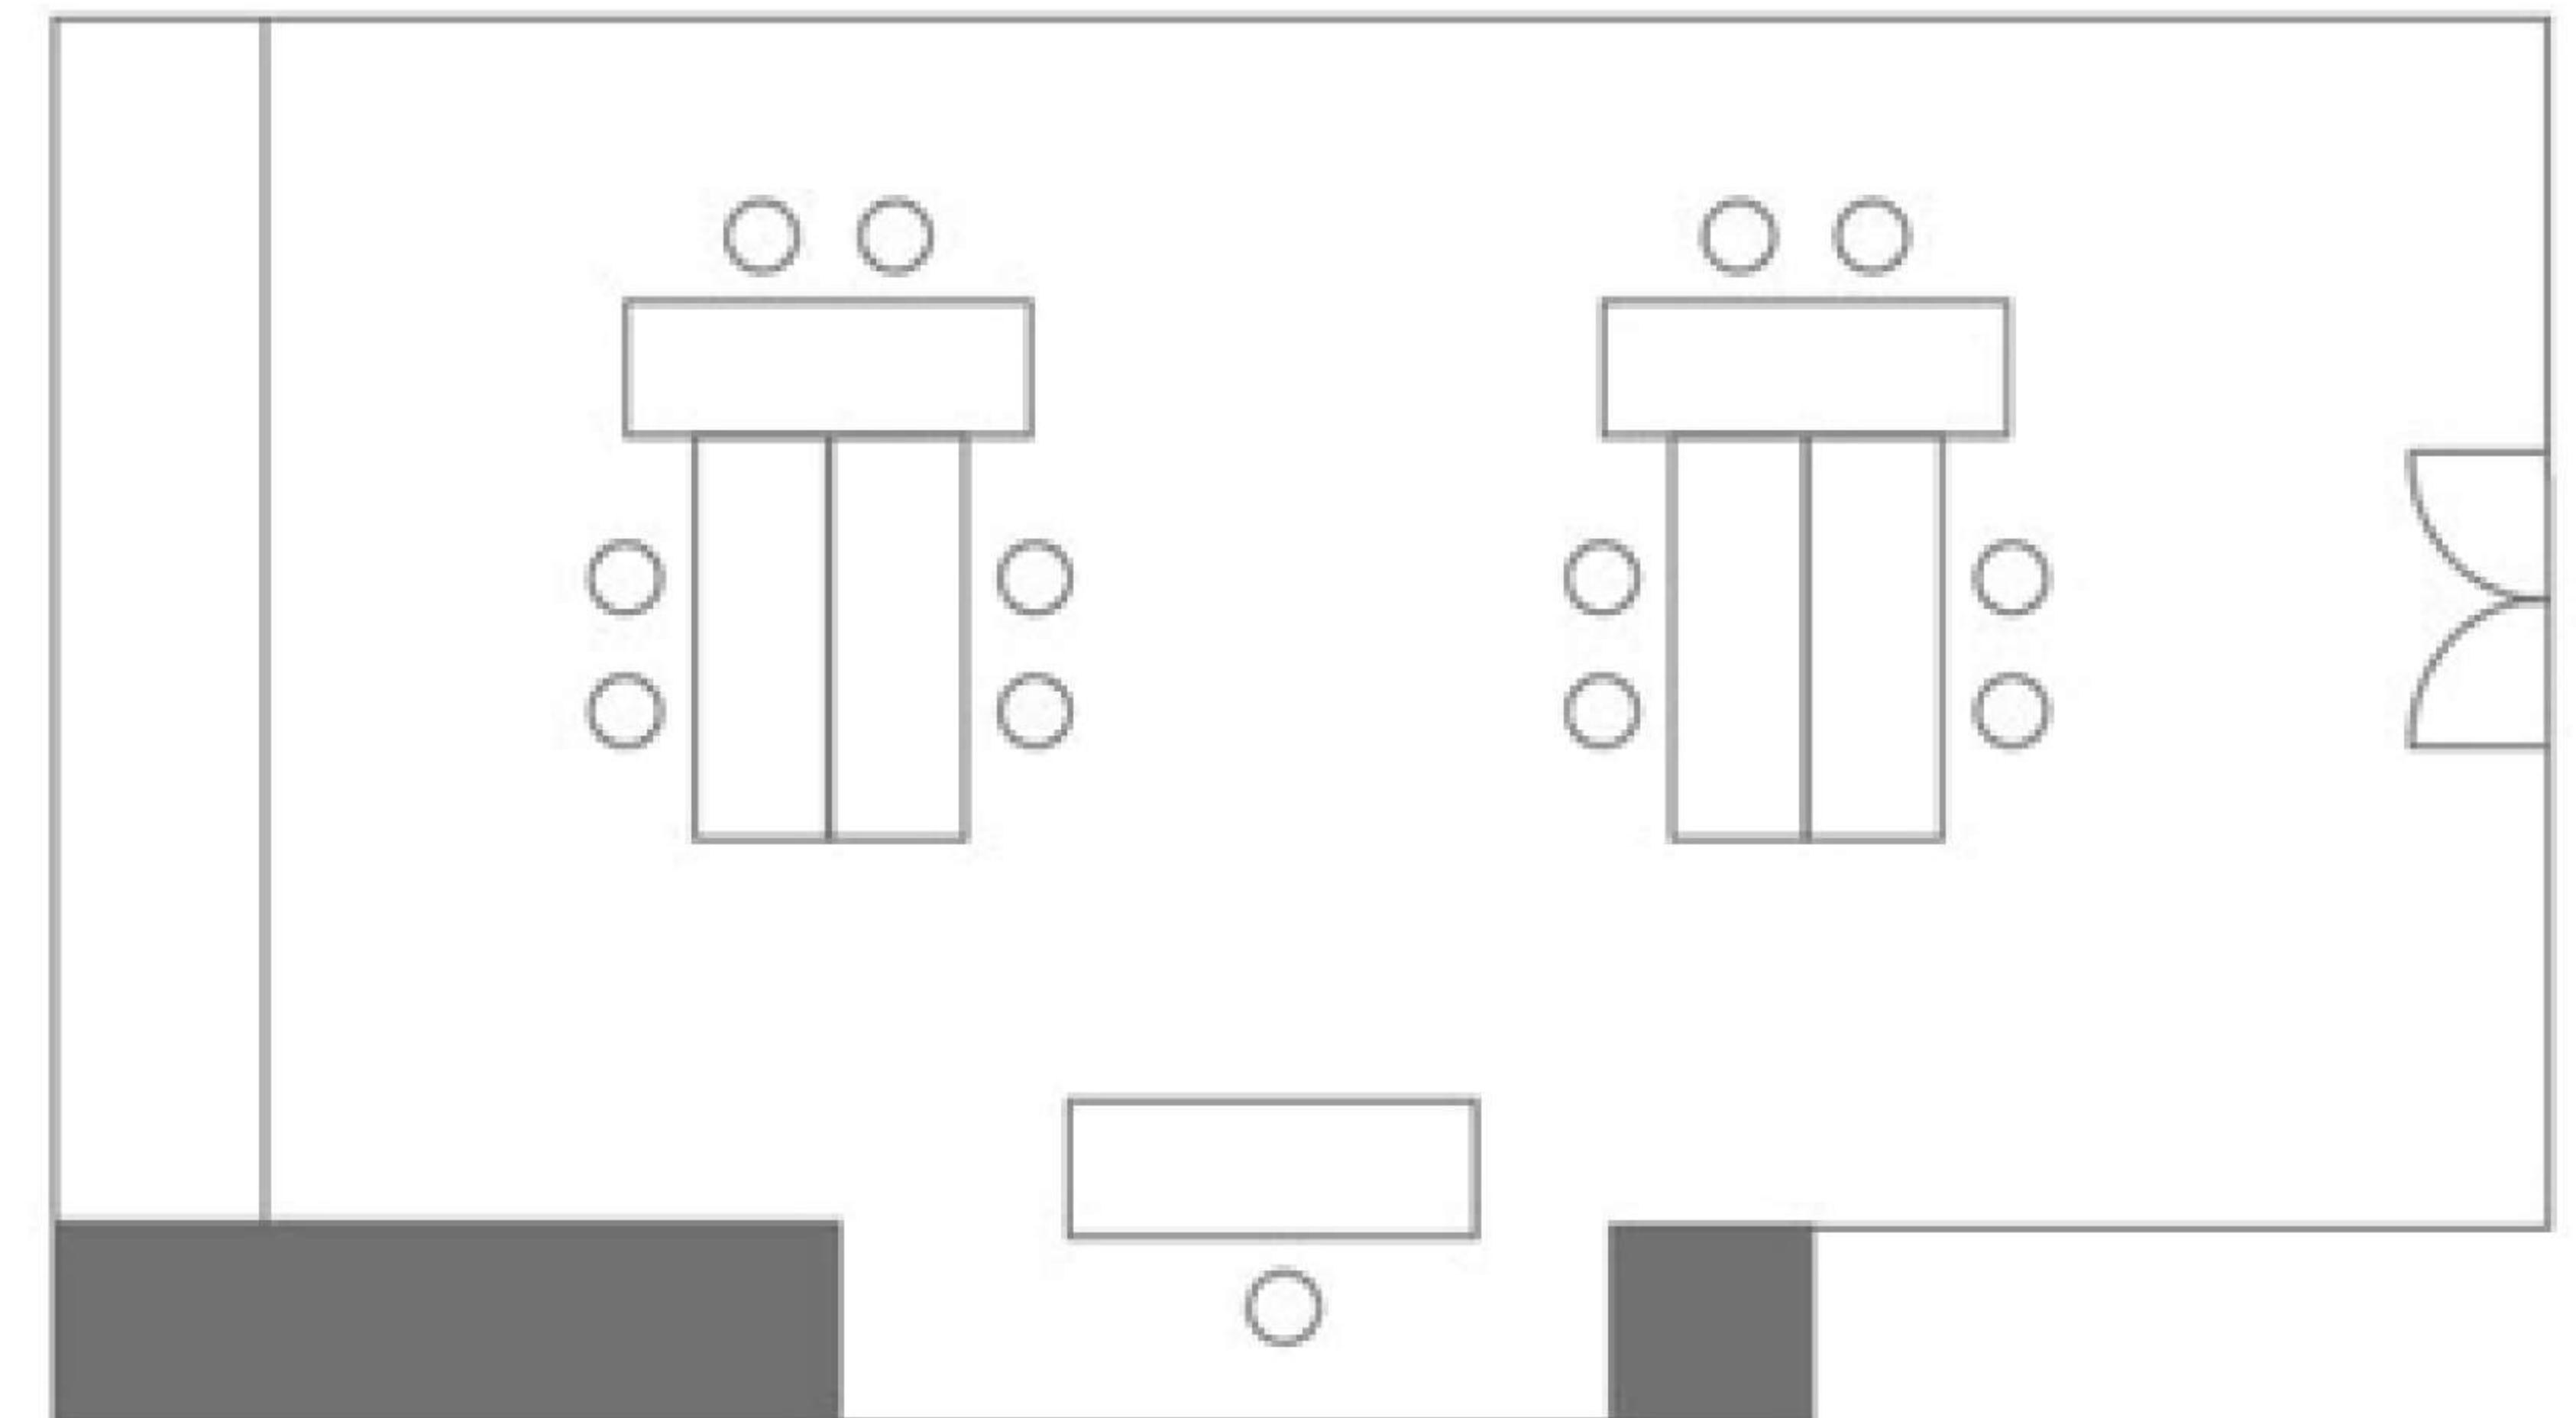

あかしや AKASHIYA 配置図

■スクールスタイル3人掛 30名様

■宴会スタイル10人掛 20名様

■島スタイル 12名様

■口の字スタイル 24名様