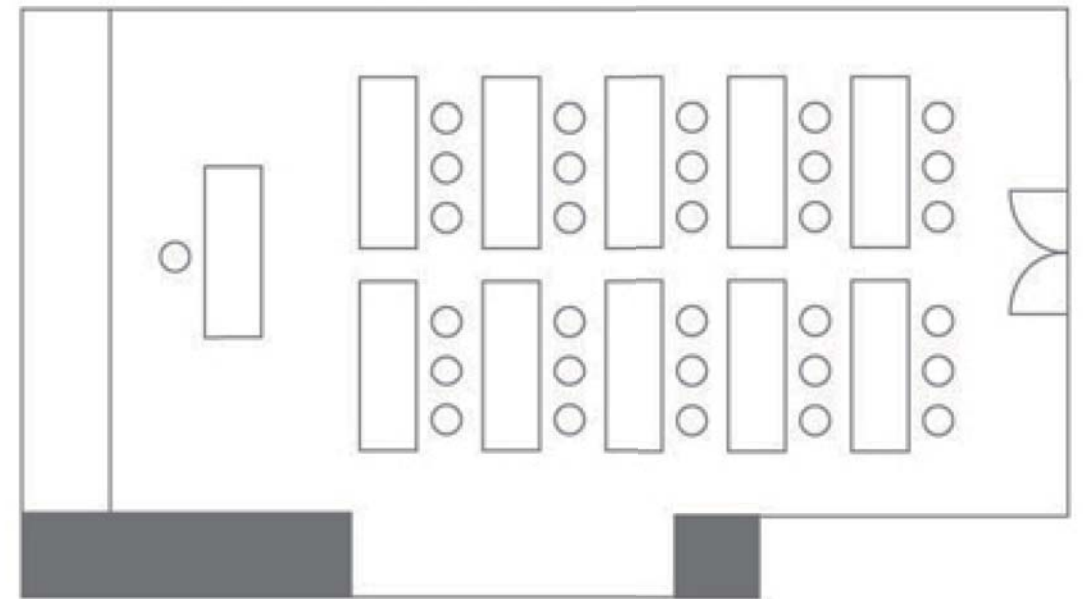

あかしや AKASHIYA 配置図

■スクールスタイル3人掛 30名様

■宴会スタイル10人掛 20名様

■島スタイル 12名様

■口の字スタイル 24名様