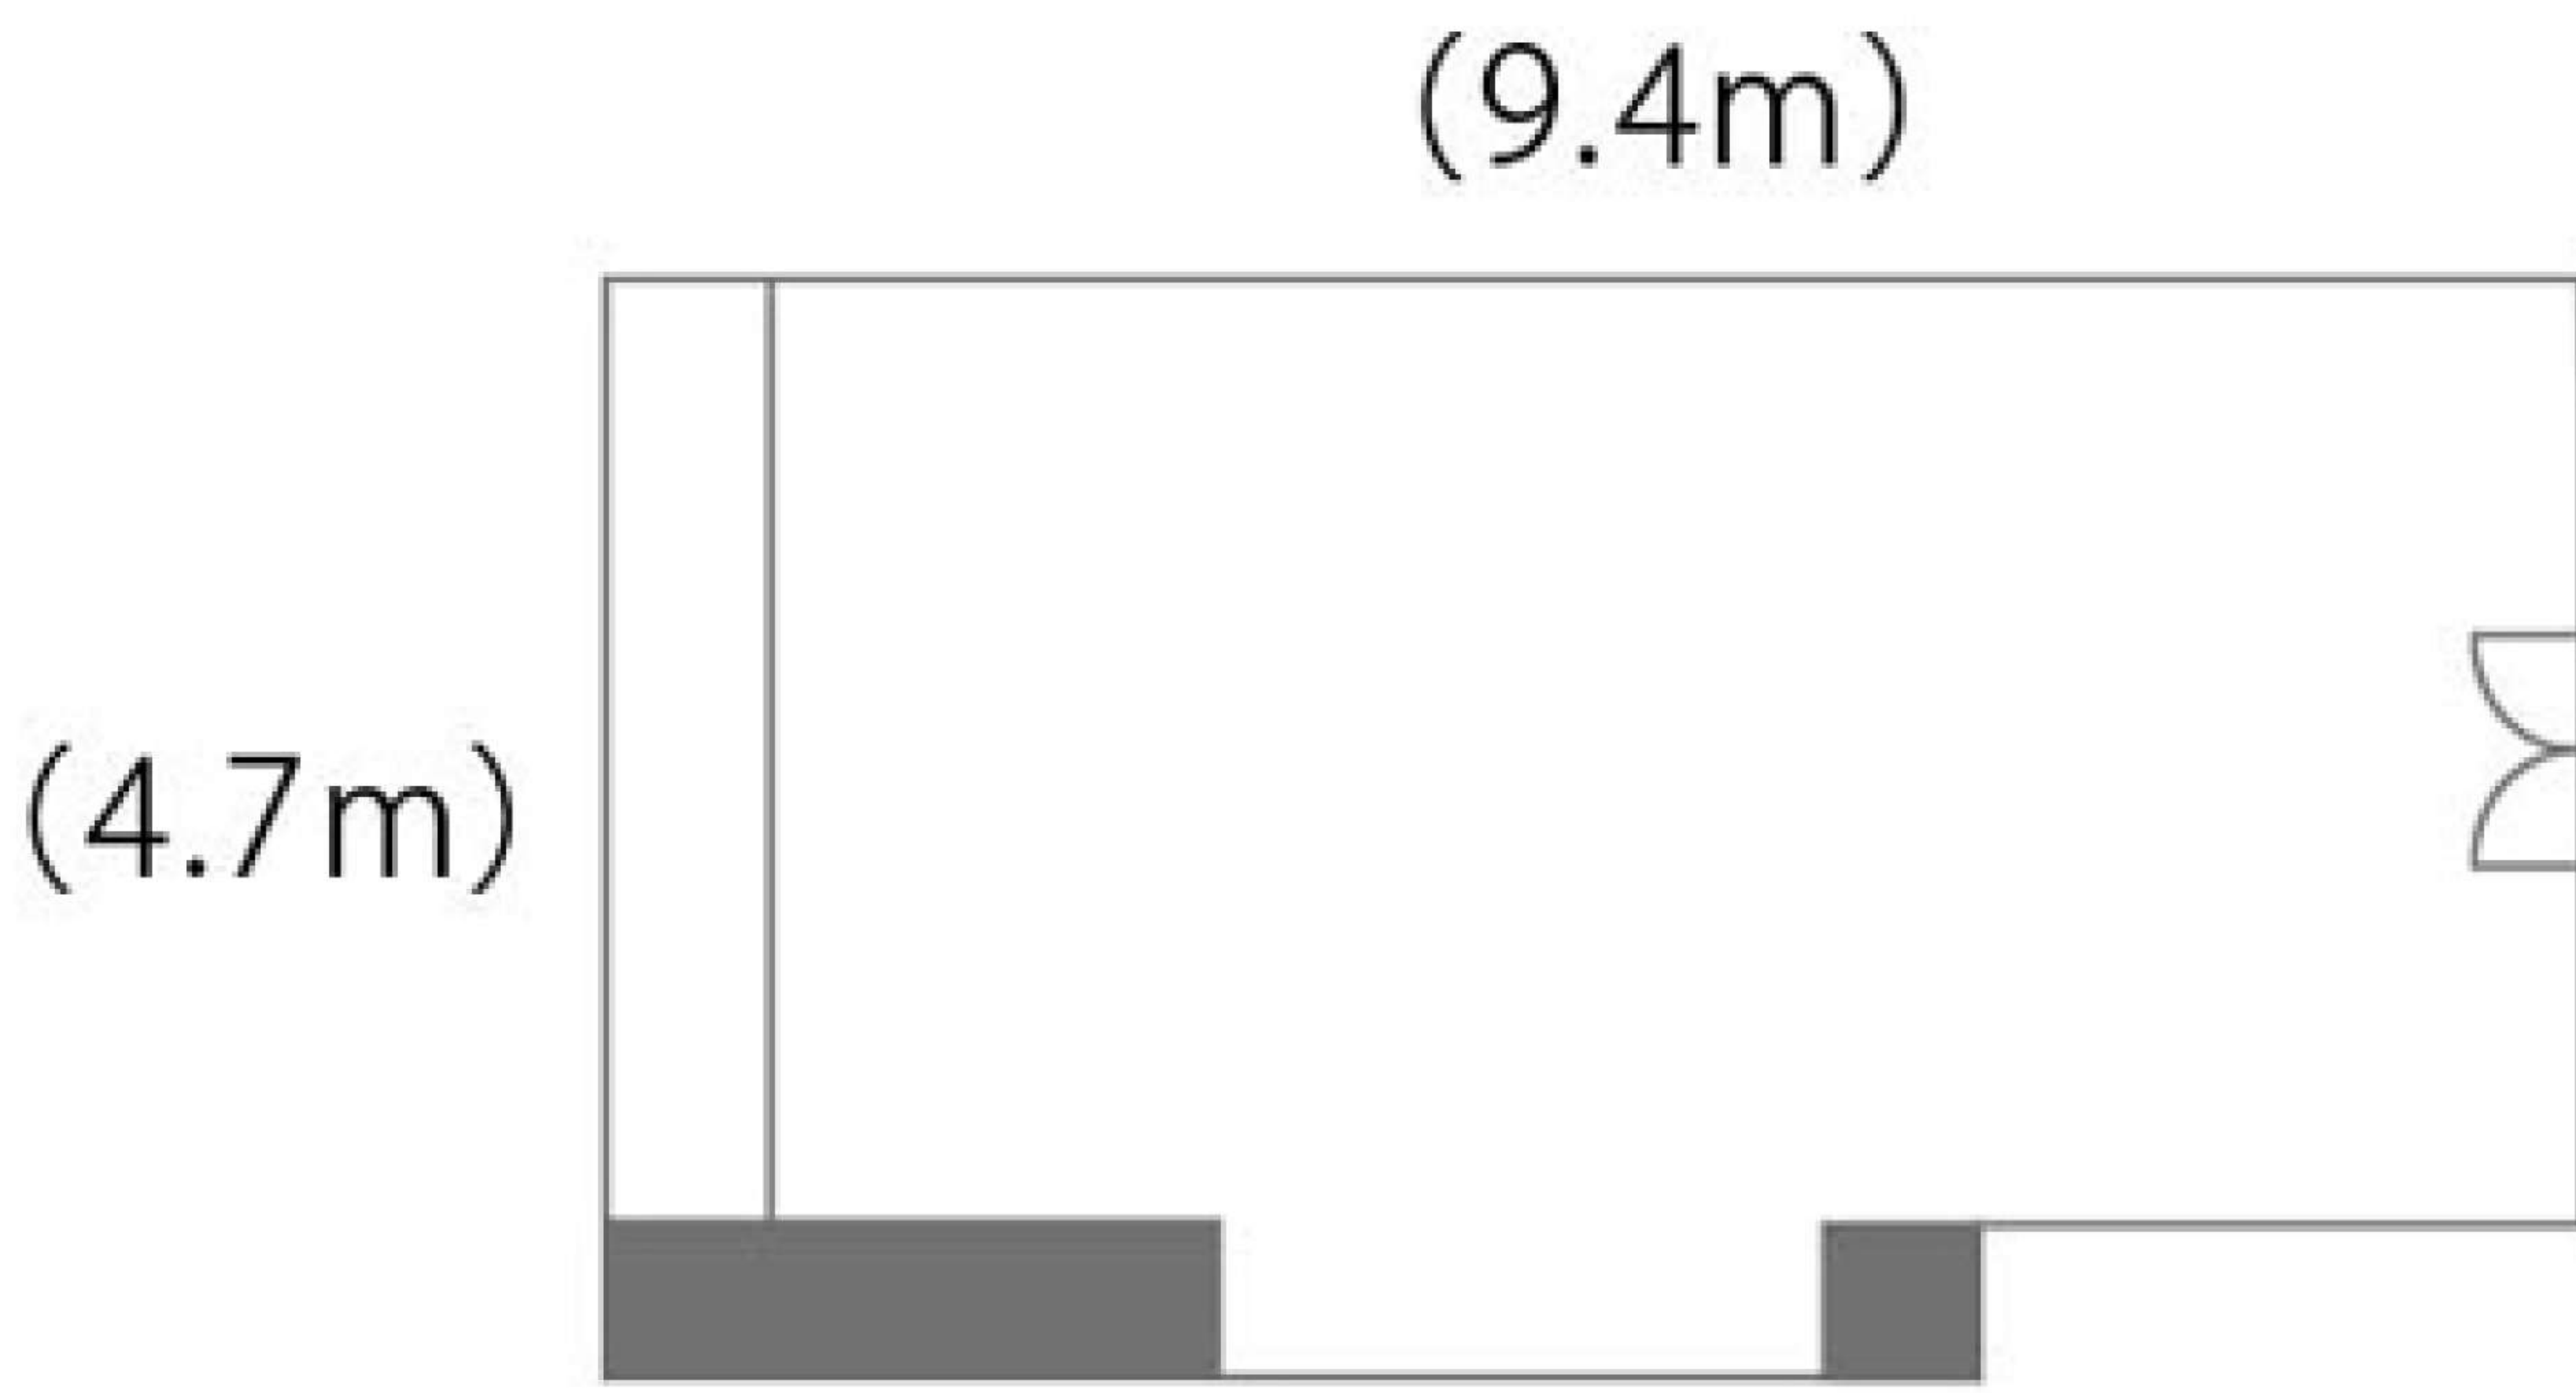

あかしや AKASHIYA 配置図

■スクールスタイル3人掛 30名様

■宴会スタイル10人掛 20名様

■島スタイル 12名様

■口の字スタイル 24名様