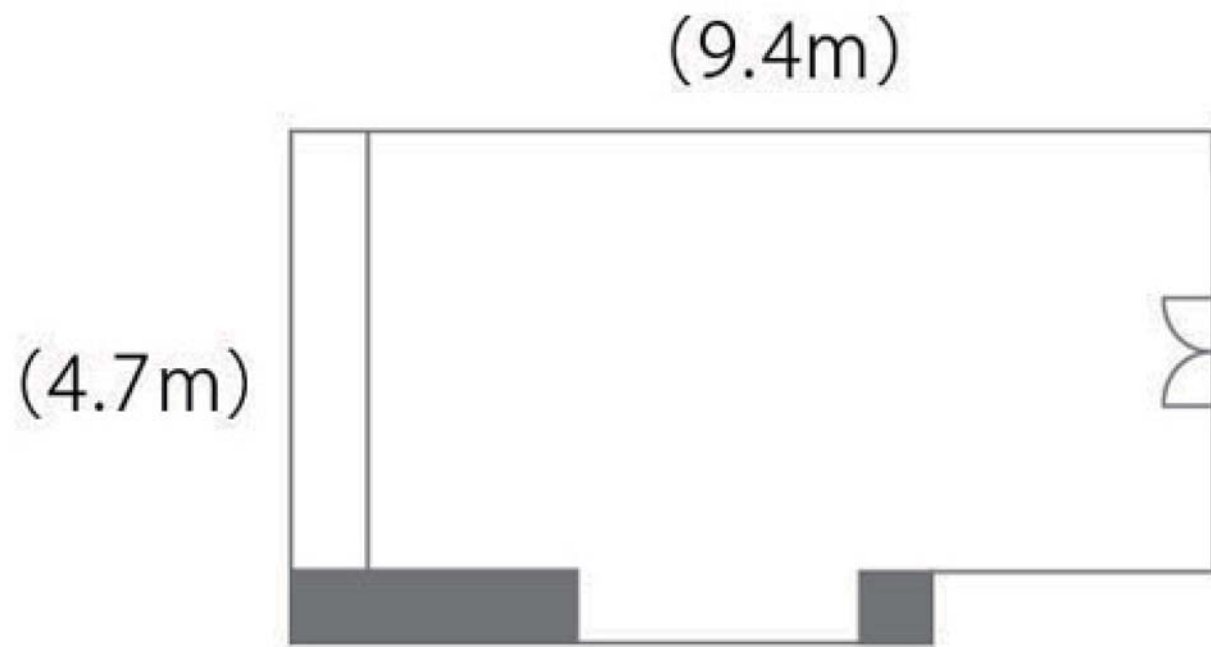

あかしや AKASHIYA 配置図

■スクールスタイル3人掛 30名様

■宴会スタイル10人掛 20名様

■島スタイル 12名様

■口の字スタイル 24名様